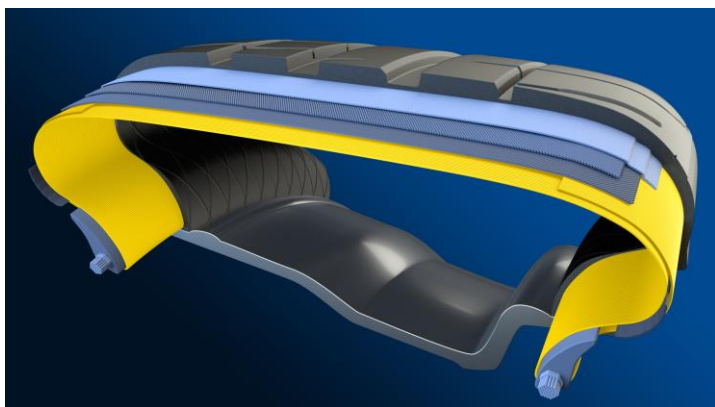

Godt balanserte egenskaper på vått og tørt underlag

Eagle F1 SuperSport **NYHET**

Tekniske opplysninger

Funksjon

Effekt

Sterk beskyttelse mot deformering av slitebanen for solid kontaktflate

Fordel

Imponerende stabilitet i høy hastighet

Eagle F1 SuperSport **NYHET**

Tekniske opplysninger

Funksjon

Effekt

Fordel

Massiv, lukket ytre skulderblokk

Smidig på tørt underlag og i svingene

Eagle F1 SuperSport **NYHET**

Tekniske opplysninger

Funksjon

Effekt

Ekstra stiv sideveggdesign

Fordel

Utmerket håndtering og kjørestabilitet

Eagle F1 SuperSport **NYHET**

Serie 2019