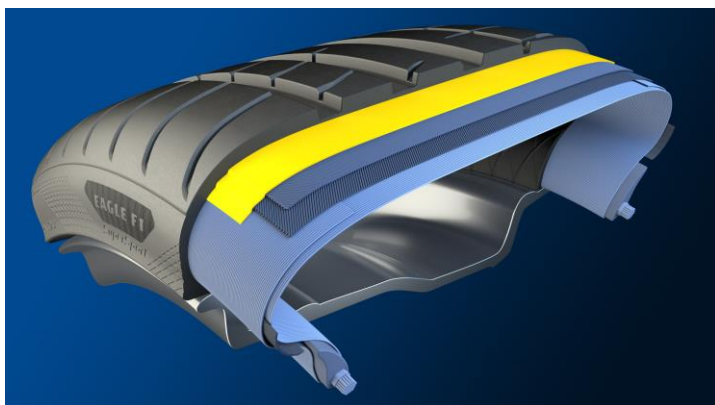

► Tekniske opplysninger

EAGLE F1
SuperSport

Eagle F1 SuperSport **NYHET**

Tekniske opplysninger

Funksjon

Effekt

Nyskapende U-formet materialkombinasjon

Fordel

Godt balanserte egenskaper på vått og tørt underlag

Eagle F1 SuperSport **NYHET**

Tekniske opplysninger

Funksjon

Effekt

Sterk beskyttelse mot deformering av slitebanen for solid kontaktflate

Fordel

Imponerende stabilitet i høy hastighet

Eagle F1 SuperSport **NYHET**

Tekniske opplysninger

Funksjon

Effekt

Fordel

Massiv, lukket ytre skulderblokk

Smidig på tørt underlag og i svingene

Eagle F1 SuperSport **NYHET**

Tekniske opplysninger

Funksjon

Effekt

Ekstra stiv sideveggdesign

Fordel

Utmerket håndtering og kjørestabilitet

Eagle F1 SuperSport **NYHET**

Serie 2019