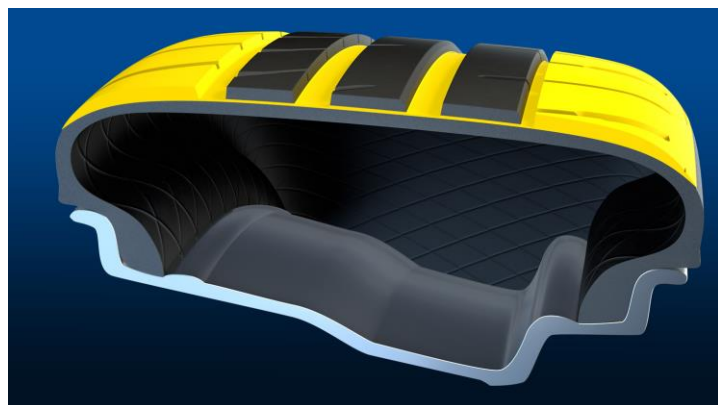

► Tekniske opplysninger

EAGLE F1
SuperSport

Eagle F1 SuperSport **NYHET**

Tekniske opplysninger

Funksjon

Effekt

Nyskapende U-formet materialkombinasjon

Fordel

Godt balanserte egenskaper på vått og tørt underlag

Eagle F1 SuperSport **NYHET**

Tekniske opplysninger

Funksjon

Effekt

Sterk beskyttelse mot deformering av slitebanen for solid kontaktflate

Fordel

Imponerende stabilitet i høy hastighet

Eagle F1 SuperSport **NYHET**

Tekniske opplysninger

Funksjon

Effekt

Fordel

Massiv, lukket ytre skulderblokk

Smidig på tørt underlag og i svingene

Eagle F1 SuperSport **NYHET**

Tekniske opplysninger

Funksjon

Effekt

Ekstra stiv sideveggdesign

Fordel

Utmerket håndtering og kjørestabilitet

Eagle F1 SuperSport **NYHET**

Serie 2019